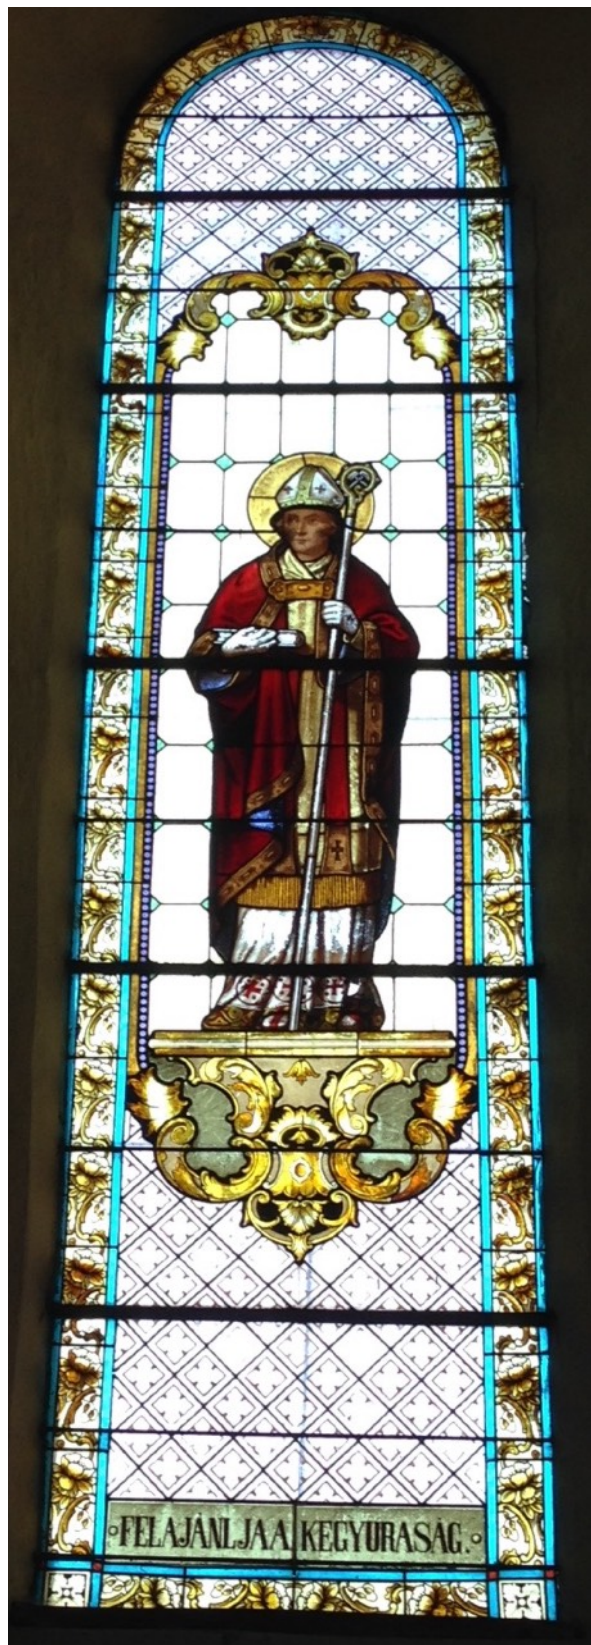

TECHNICKÉ PARAMETRE

Reštaurovanie vitráži v r. k. kostole sv. Márie Magdalény v Ľubietovej č. ÚZPF 58/1 - III. etapa

VITRÁŽ FIGURÁLNA S DEKOROM – SV. MIKULÁŠ, ÚZPF-VSA č. 8/1 – vo svätyni kostola na J strane

450 cm

80 cm